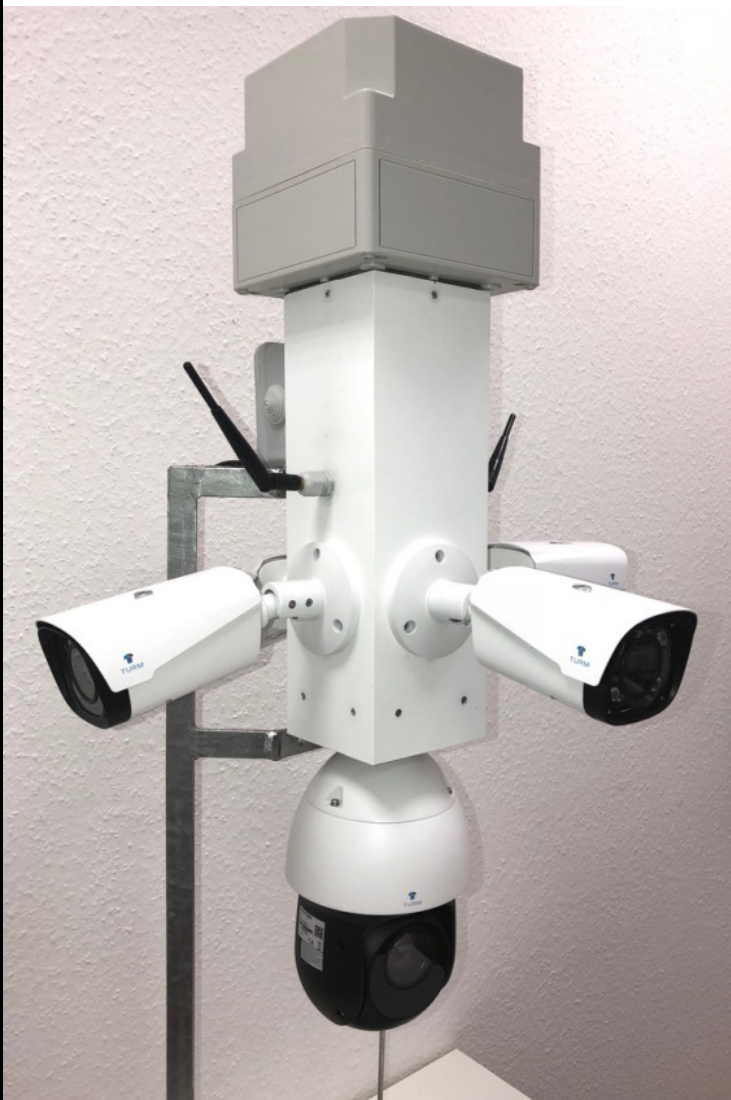

Secura-1 / Alarm - PTZ-IP

Secura-1 / Alarm - PTZ-IP

All in One Alarm / Kameraüberwachungssystem
mit 1IP Kamera , Risco "Light Sys" Alarmanlage 4
g Router im Systemkopf verbaut

Cam: 2MP 25x Starlight IR Network Positioning
System

IP System

4 x 4 MP Turm Fix Kameras

- >> 4x optischer Zoom
- >> Tag / Nacht
- >> IR 60 Meter
- >> IP 66

-

1x 2 MP Turm Dome

- >> 25x optischer Zoom
- >> Tag / Nacht
- >> IR 100 Meter
- >> IP 66

-

1x 8 Kanal Turm Recorder

System-Preis: € 3.850,00

zzgl. Transport

Secura-Box-Basis

Stahl verzinkter Aufbau
Manuelle CE-geprüfte Winde 500 kg
Größe: L 99 cm X B 99 cm X H 227 cm
Gesamtgewicht 296 kg
Maximale Tragfähigkeit 50 kg oben auf dem Mast
Maximale Höhe 6 Meter
Ausgestattet mit Gabelstaplern und Hebeösen für einfachen Transport mit Gabelstapler, Kran oder Anhänger
Ausgestattet mit 4 Stahlseilen zur Stabilisierung des Mastes
Einfach zu lagern
Teleskopmast mit automatischem Stopp
Ausgestattet mit 4 ausziehbaren Stabilisatoren

Preis: € 3.450,00
zzgl. Transport

Alle Preis Nettopreise

Secura-Box-Elektrik

Stahlkonstruktion, feuerverzinkt
Größe: L 100 cm X B 100 cm X H 232 cm
Gesamtgewicht 465 kg
Tragfähigkeit 60 kg oben auf dem Mast
Maximale Höhe 6 Meter
Elektrische Winde
Ausgestattet mit Befestigungspunkten
Ausgestattet mit Gabelstaplern und
Hebeösen für einfachen Transport mit
Gabelstapler, Kran oder Anhänger
Ausgestattet mit 4 Stahlseilen zur
Stabilisierung des Mastes
Leicht zu lagern Teleskopmast mit
automatischem Stopp
Ausgestattet mit 4 ausziehbaren
Stabilisatoren